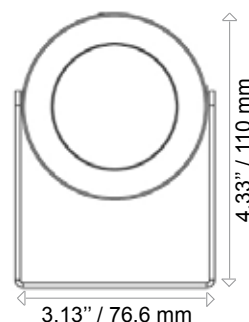

Spot-ART 3 LED 3W

Spot-ART 3LED 3W is equipped with the latest high brightness white and color LED. This spotlight is the most efficient and powerful spotlight available on the market based on its incredible performances. This spotlight is perfect for emphasizing all types of objects or architectural details such as statues or decorations. It is used for indoor and outdoor lighting. This spotlight is in solid aluminium and available with different optics: 10°, 25° & 40°.

Spot-ART 3 LED 3W est équipé de 3 LED très haute luminosité de dernière génération. La conception nouvelle de ce projecteur s'inscrit dans l'évolution des besoins des concepteurs et des architectes en matière d'éclairage extérieur. Ce projecteur produit un flux ultra puissant de teinte blanche unique sur le marché. Il est orientable dans tous les sens grâce à son étrier. L'appareil est dimmable, son esthétique est compacte et sa finition soignée. Il est utilisable aussi bien en intérieur qu'en extérieur. Il est disponible avec différentes optiques : 10°, 25°, 40°.

+ References / références

SKU/REF	Usage	Nb LED	Type		Color	Power
PA A	E (ext)	3	○ M	010/025/040		10W

+ informations

+ Led

AMB / BCH / BFR / RGE / VER / BLE

010 : 10° - **025** : 25° - **040** : 40°

mounting/fixation : **Y**