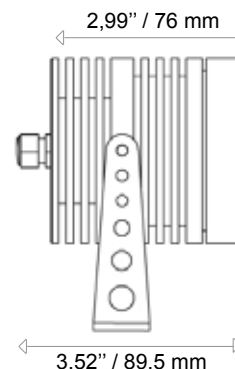

Spot-ART 3 LED 3W

Spot-ART 3LED 3W is equipped with the latest high brightness white and color LED. This spotlight is the most efficient and powerful spotlight available on the market based on its incredible performances. This spotlight is perfect for emphasizing all types of objects or architectural details such as statues or decorations. It is used for indoor and outdoor lighting. This spotlight is in solid aluminium and available with different optics: 10°, 25° & 40°.

Spot-ART 3 LED 3W est équipé de 3 LED très haute luminosité de dernière génération. La conception nouvelle de ce projecteur s'inscrit dans l'évolution des besoins des concepteurs et des architectes en matière d'éclairage extérieur. Ce projecteur produit un flux ultra puissant de teinte blanche unique sur le marché. Il est orientable dans tous les sens grâce à son étrier. L'appareil est dimmable, son esthétique est compacte et sa finition soignée. Il est utilisable aussi bien en intérieur qu'en extérieur. Il est disponible avec différentes optiques : 10°, 25°, 40°.

+ References / références

SKU/REF	Usage	Nb LED	Type		Color	Power
PA A	E (ext)	3	○ M	010/025/040		10W

+ informations

+ Led

AMB / BCH / BFR / RGE / VER / BLE

010 : 10° - **025** : 25° - **040** : 40°

mounting/fixation : **Y**