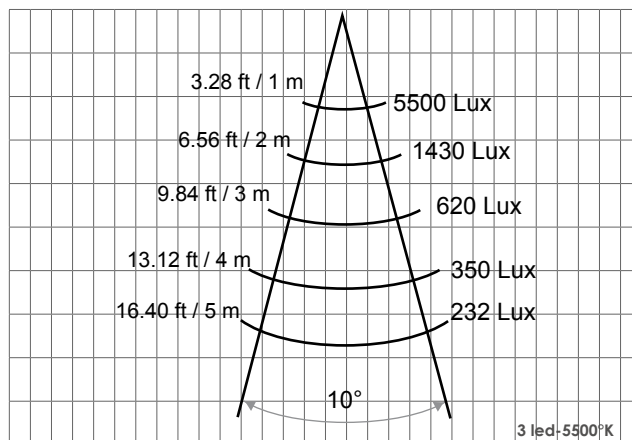

+ Photometric / photométrie

Curve realized outside laboratory condition
courbe réalisée hors conditions de laboratoire

+ Associated products / produits associés

	page
330 004 (1 to 3 LED 3W / 1 à 3 leds 3W)	[104]
A5CS55CCX04 (Power supply / Alim-driver)	[110]
330 008 (11-40W)	[105]