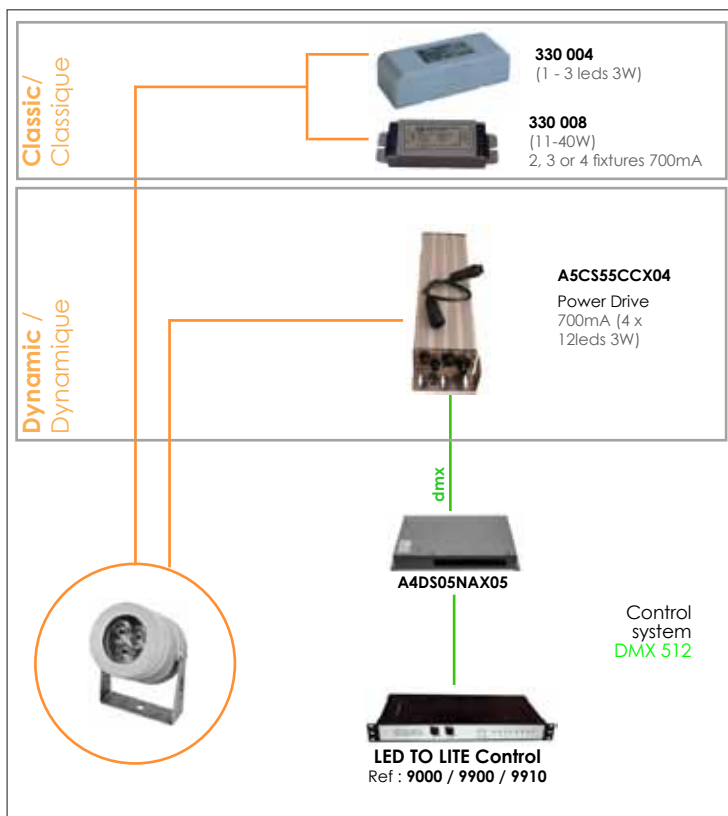

Spot-ART 3 LED 3W est équipé de 3 LED très haute luminosité de dernière génération. La conception nouvelle de ce projecteur s'inscrit dans l'évolution des besoins des concepteurs et des architectes en matière d'éclairage extérieur. Ce projecteur produit un flux ultra puissant de teinte blanche unique sur le marché. Il est orientable dans tous les sens grâce à son étrier. L'appareil est dimmable, son esthétique est compacte et sa finition soignée. Il est utilisable aussi bien en intérieur qu'en extérieur. Il est disponible avec différentes optiques : 10°, 25°, 40°.

+ Characteristics / caractéristiques

Body : **solid aluminum**
 Lens : **tempered glass lens 6 mm**
 Beam : **10°, 25°, 40°**
 LED : **high brightness 3 W**
 Power supply : **see typical diagram below**
 Operating temperature : **from -20°C to +70°C**
 Brackets : **adjustable inox bracket**
 Finishing : **marine grade / natural anodized**
 Dimensions : **4,33" x 3,13" x 2,99"**
 Lifetime expectancy : **80,000 hours**
 Cooling system : **natural convection**
 Security : **automatic thermic protection over +70°C**

Corps : **aluminium massif**
 Vasque : **verre trempé épaisseur 6 mm**
 Angle d'ouverture : **10°, 25°, 40°**
 LED : **haute luminosité 3 W**
 Alimentation : **voir schéma de connection ci-dessous**
 Température d'utilisation : **de -20°C à +70°C**
 Fixation : **fixation en inox réglable**
 Finition : **résistant à l'environnement salin / anodisation naturelle**
 Dimensions : **110 mm x 76,6 mm x 76 mm**
 Durée de vie : **80 000 heures**
 Refroidissement : **convection naturelle**
 Sécurité : **protection thermique automatique au dessus de 70°C**

+ Connection / connexion

+ Photometric / photométrie

Curve realized outside laboratory condition
 courbe réalisée hors conditions de laboratoire

+ Associated products / produits associés

	page
330 004 (1 to 3 LED 3W / 1 à 3 leds 3W)	[104]
A5CS55CCX04 (Power supply / Alim-driver)	[110]
330 008 (11-40W)	[105]